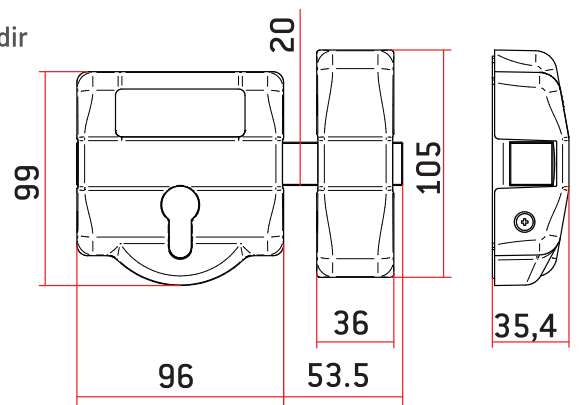

CERROJOS

Modelo EP30

- Placas base y mecanismos de acero inoxidable (AISI 304)
- Barra de hierro y carcasas de zamak
- Los suplementos no van incluidos
- EP30: Cerrojo de alta seguridad con posibilidad de añadir escudo protector
- Se suministra sin bombillo

SUPLEMENTO PLACA

SUPLEMENTO GRAMPÓN

MODELO	CÓDIGO	PESO (g)	TIPO BOMBILLO NO INCLUIDO
EP30 Cromado	AACP0054	1.355	
EP30 Latonado	AACP0053	1.355	
EP30 Níquel Satinado	AACP0055	1.355	
EP30 Blanco	AACP0056	1.355	
EP30 Negro	AACP0057	1.355	
Suplemento Placa	AACP0111	60	
Suplemento Grampón	AACP0107	43	